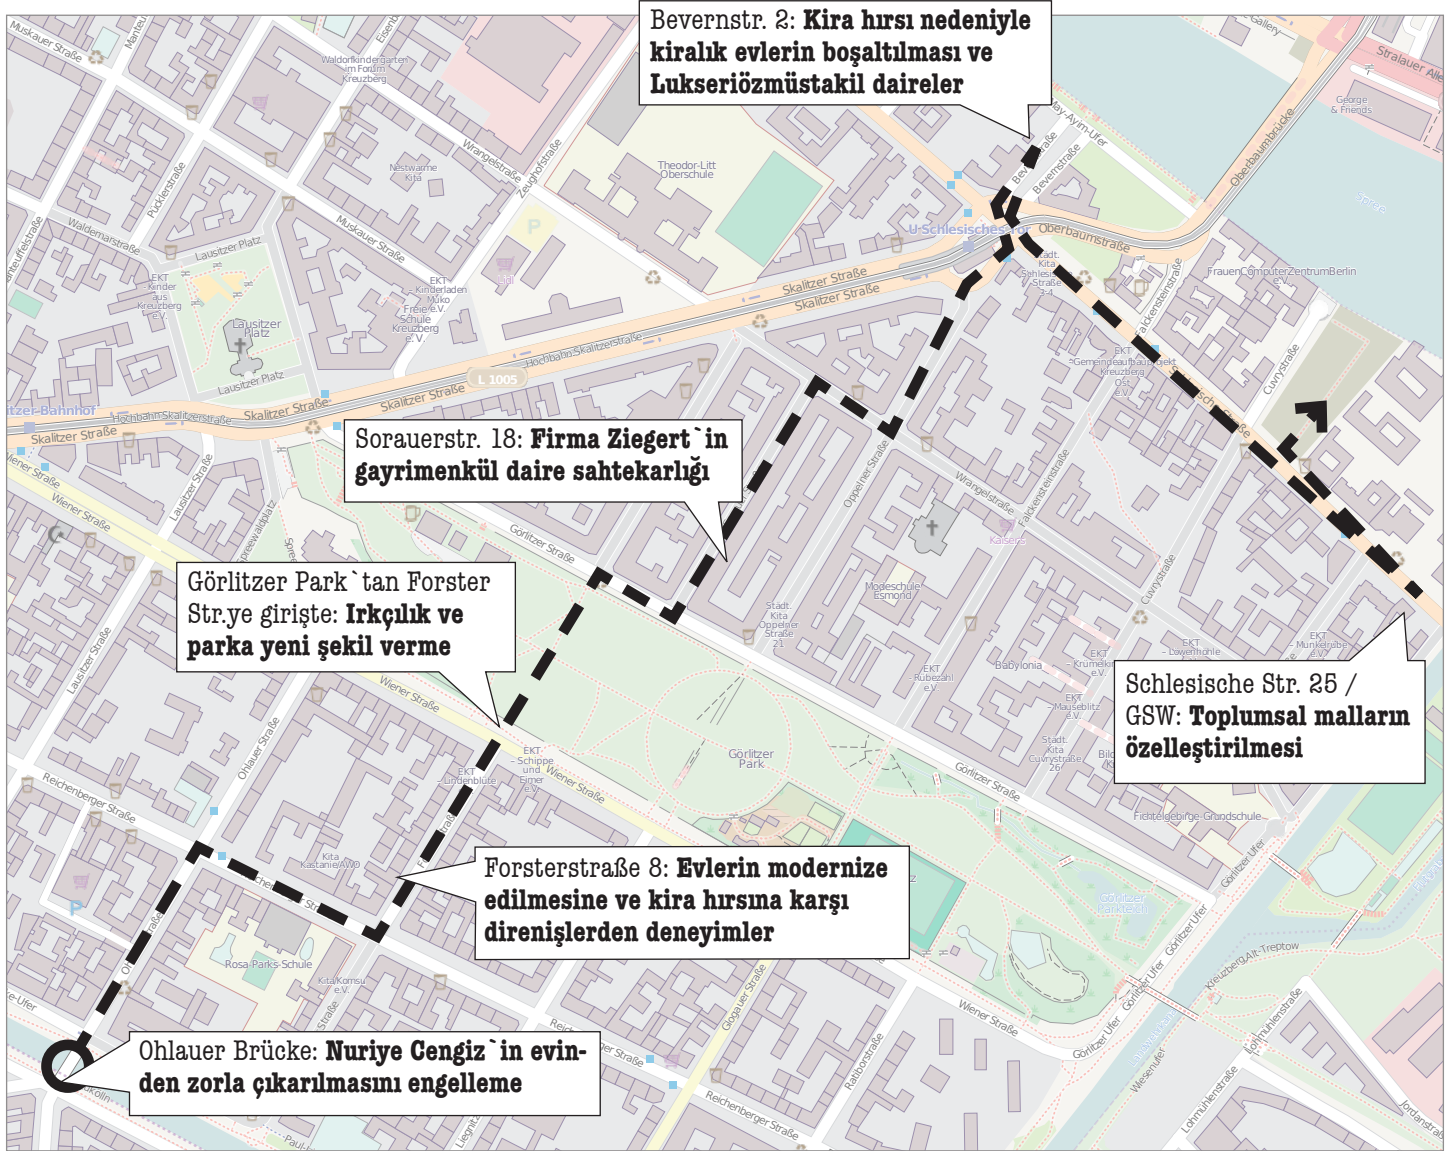

REICHE CAFE VE WRANGEL İNİSİYATIFI TARAFINDAN

# YÜSEK KIRA VE BÖLGEDEN ÇIKMAYA ZORLANMAYA KARŞI GÜRÜLTÜ YÜRÜYÜŞÜNE DAVET

**YÜRÜYÜŞ HATTI:** Ohlauerstr. --> Reichenbergerstr. --> Forsterstr. --> durch den Görliitzer Park --> Sorauerstr. --> Wrangelstr. --> Oppelnerstr. --> Bevernstr. --> Schlesischestr. --> Cuvry-Brache

## 9. Eylül Pazar günü saat 16.00 da

Maybachufer Ohlauer Str. köşesi (Hobrechtbrücke)

Gürültü yapacak her şeyi getirin!

Evlerinizin önünde ve içinde gürültü yapın!